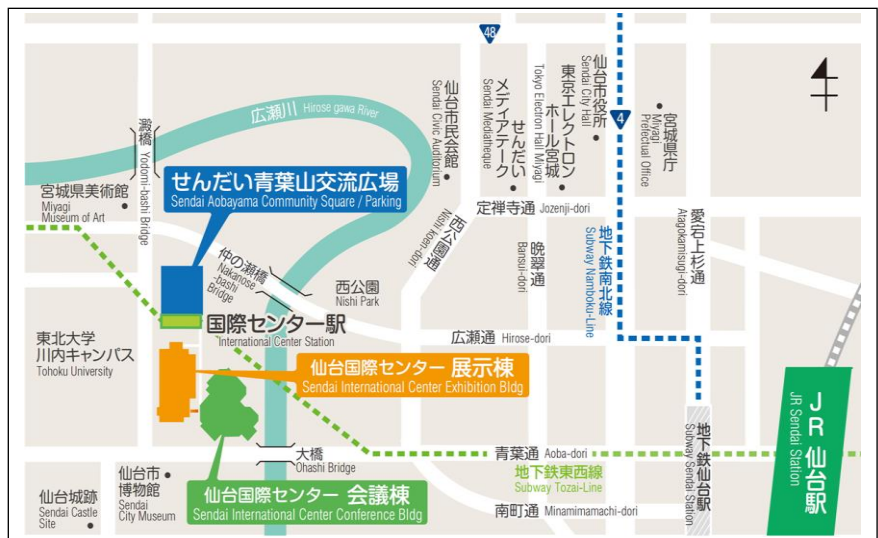

E-mail: jets@sda.att.ne.jp, tadokoro12@yahoo.co.jp

**外国人の子ども・サポートの会 2017年度第3回公開研修会
参加申込書**

氏名	電話・FAX
住所	E-mail アドレス
所属	

* ~ ~ * ~ ~ * ~ ~ * ~ ~ * ~ ~ * ~ ~ * ~ ~ * ~ ~ * ~ ~ * ~ ~ * ~ ~ * ~ ~ *

＜会場のご案内＞ **仙台国際センター 会議棟 1階 交流コーナー研修室B**

〒980-0856
 仙台市青葉区青葉山無番地
 Tel: 022-265-2471

＜会場のご案内＞
 地下鉄（東西線）：仙台駅から5分
 「国際センター駅」下車

「外国人の子ども・サポートの会」では 毎月第一月曜に勉強会を開いています

サポートの方法、教材の使い方、児童生徒のことばや心の発達などの勉強をしています。どなたでも参加できます。

毎月第一月曜日
 「リライト教材をつくる会」 午前 10:00～12:00
 「定例勉強会」 午後 1:00～ 4:00

場所1：SMBC コンシューマーファイナンス株式会社（旧プロミス） 仙台お客様サービスプラザ 2階
 場所2：エル・ソーラ仙台（仙台駅近く アエル 28階）
 （会場の都合により変更があるので、事前にご連絡ください。）

外国につながる 小・中・高生の学習サポートの ボランティア活動をしています

日本の学校で学習している生徒の日本語学習・教科学習のサポートをしています。サポーターを募集しています。生徒とサポーターが相談して、曜日と時間を決めます。活動場所は、主に「エル・ソーラ仙台」「エル・パーク仙台」です。